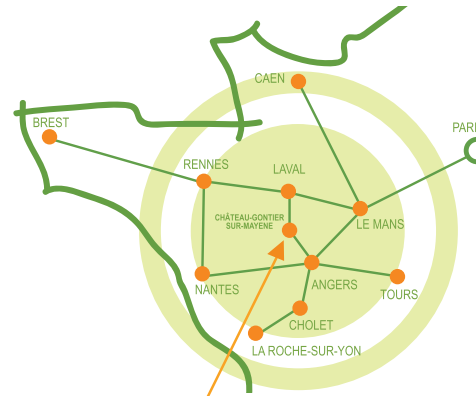

00+33 2 43 70 42 74

www.sudmayenne.com

tourisme@sud-mayenne.com

Cottage Pitch

Géographical location

coordinates GPS : N 47°50"19" / W 0°41"58"

Camping du Parc

Campsite staff will be happy to welcome you for your next holidays