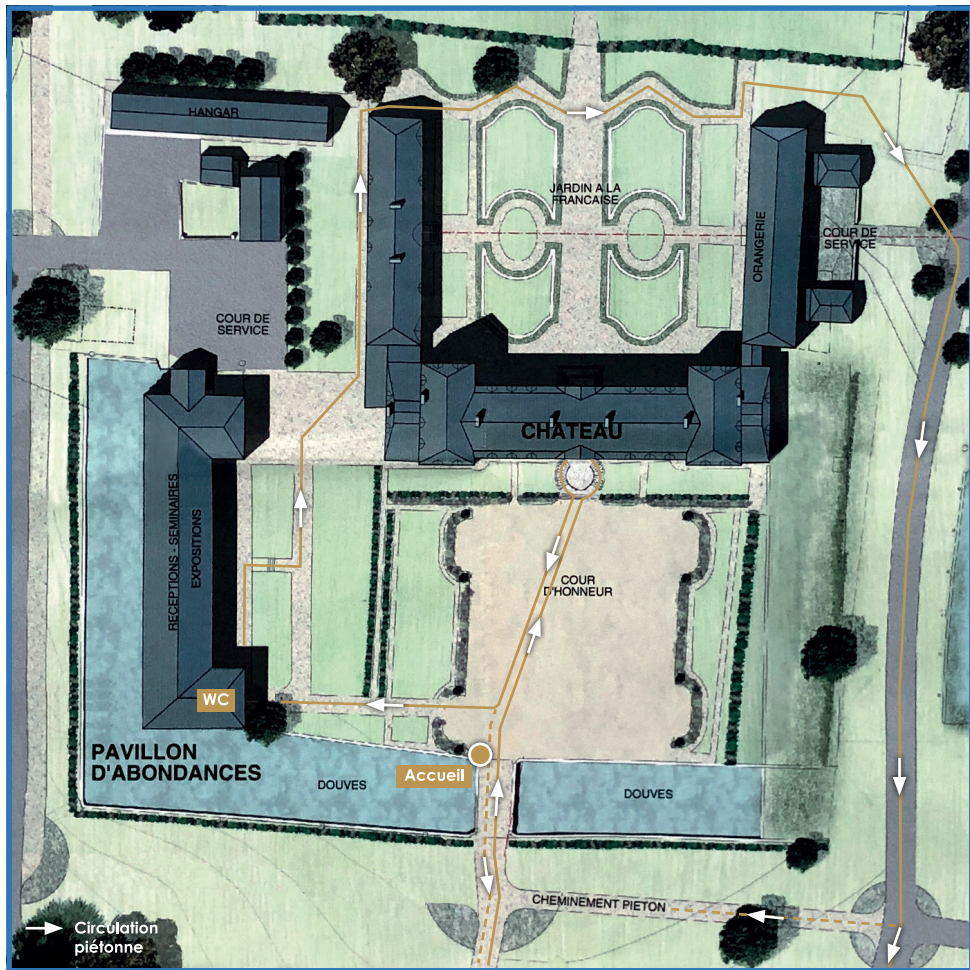

Château de Magnanne

PLAN ESPACE MAGNANNE

Ne pas jeter sur la voir publique - FAVEUIER 02 49 70 88 56 | www.faveuier.com

Pour vos réceptions, cérémonies ou autres, nous proposons la location de nos salles, pouvant accueillir jusqu'à 300 personnes.